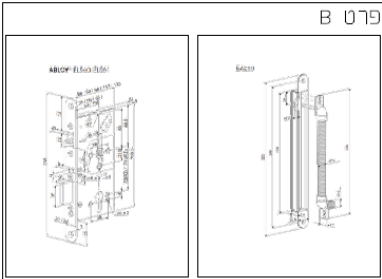

דלת עם מנעול אלקטרו מכאני וידיות מנוף - AC7

במידה ואין תקרה אקוסטית
קופסת החיבורים והשקעים
ימוקמו כ 60 ס"מ מעל הדלת

מבט מהכניסה אל האזור הממודרד