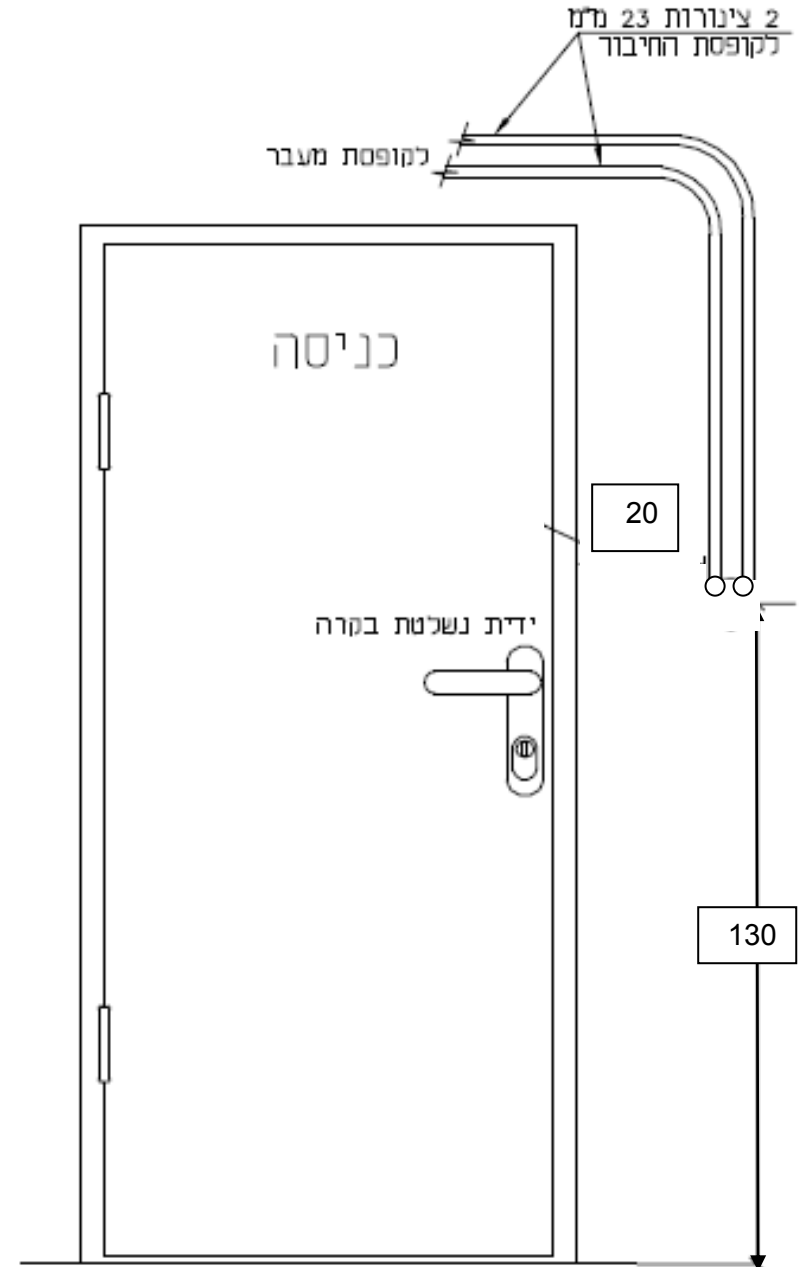

דלת עם מנעול אלקטרו מכאני וידיות מנוף - AC7

במידה ואין תקרה אקוסטית
קופסת החיבורים והשקעים
ימוקמו כ 60 ס"מ מעל הדלת

מבט מהכניסה אל האזור הממודרד