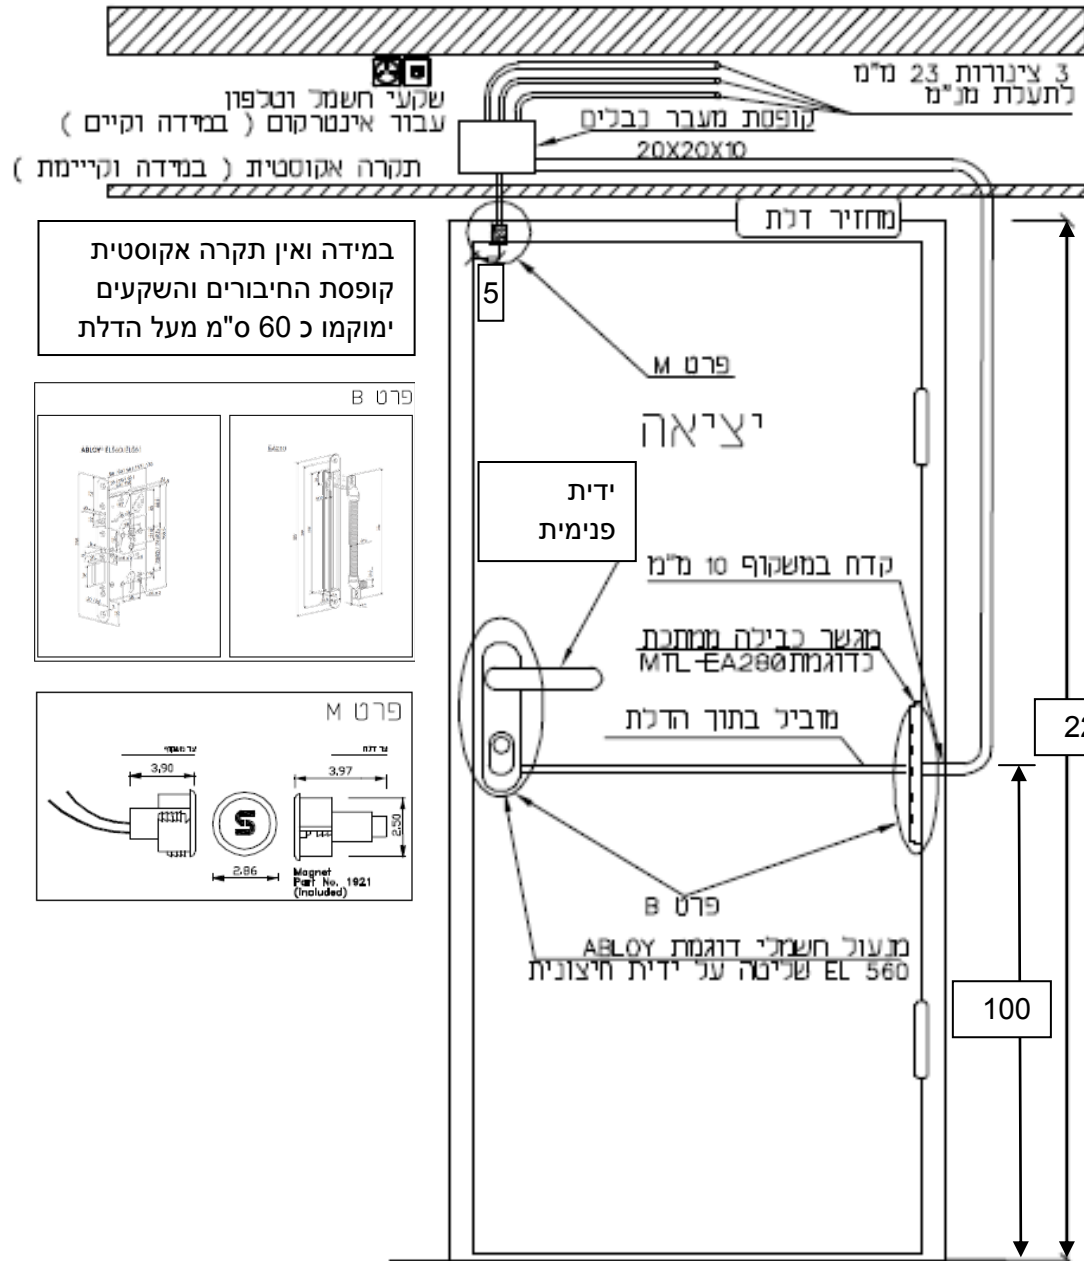

דלת עם מנעול אלקטרו מכאני וידיות מנוף - AC7

במידה ואין תקרה אקוסטית
קופסת החיבורים והשקעים
ימוקמו כ 60 ס"מ מעל הדלת

מבט מהכניסה אל האזור הממודרד