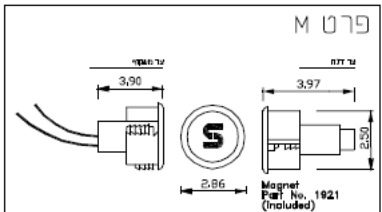

דלת עם מנעול אלקטרו מכאני וידיות מנוף - AC7

במידה ואין תקרה אקוסטית
קופסת החיבורים והשקעים
ימוקמו כ 60 ס"מ מעל הדלת

מבט מהכניסה אל האזור הממודרד